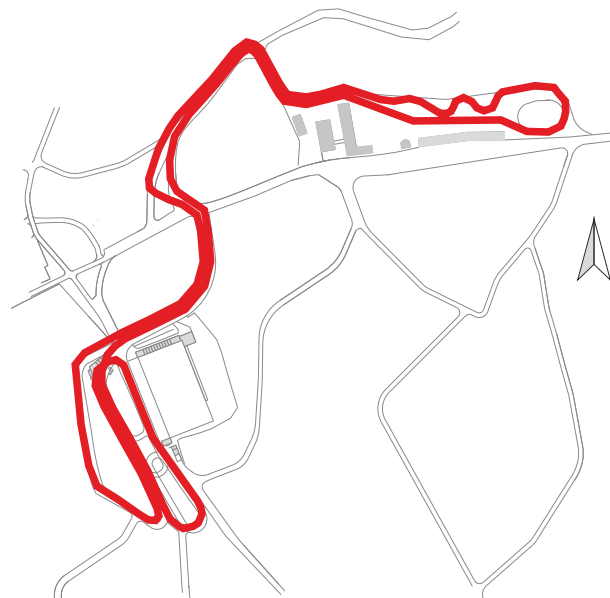

Tratě krátký vytrvalostní závod

Krátký vytrvalostní závod

JM, M

12,5km LSLS

M19, JW, W, M41

10km LSLS

M16, W19, W41

7,5km LSLS

W16, W17

6km LSLS