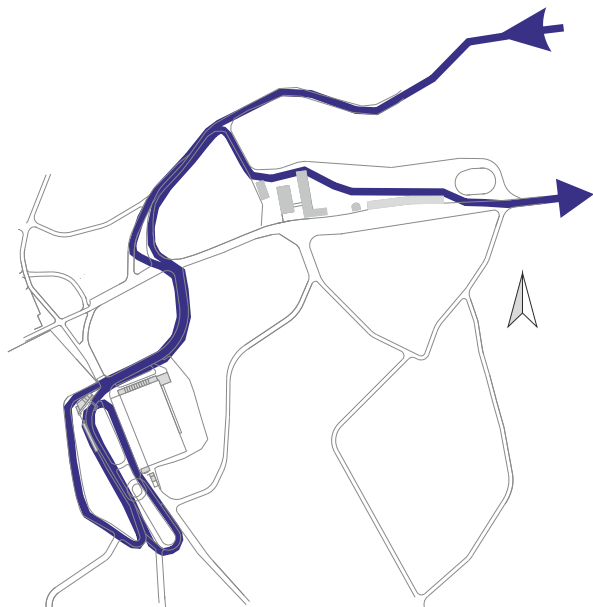

Tratě krátký vytrvalostní závod

Krátký vytrvalostní závod

JM, M

12,5km LSLS

M19, JW, W, M41

10km LSLS

M16, W19, W41

7,5km LSLS

W16, W17

6km LSLS