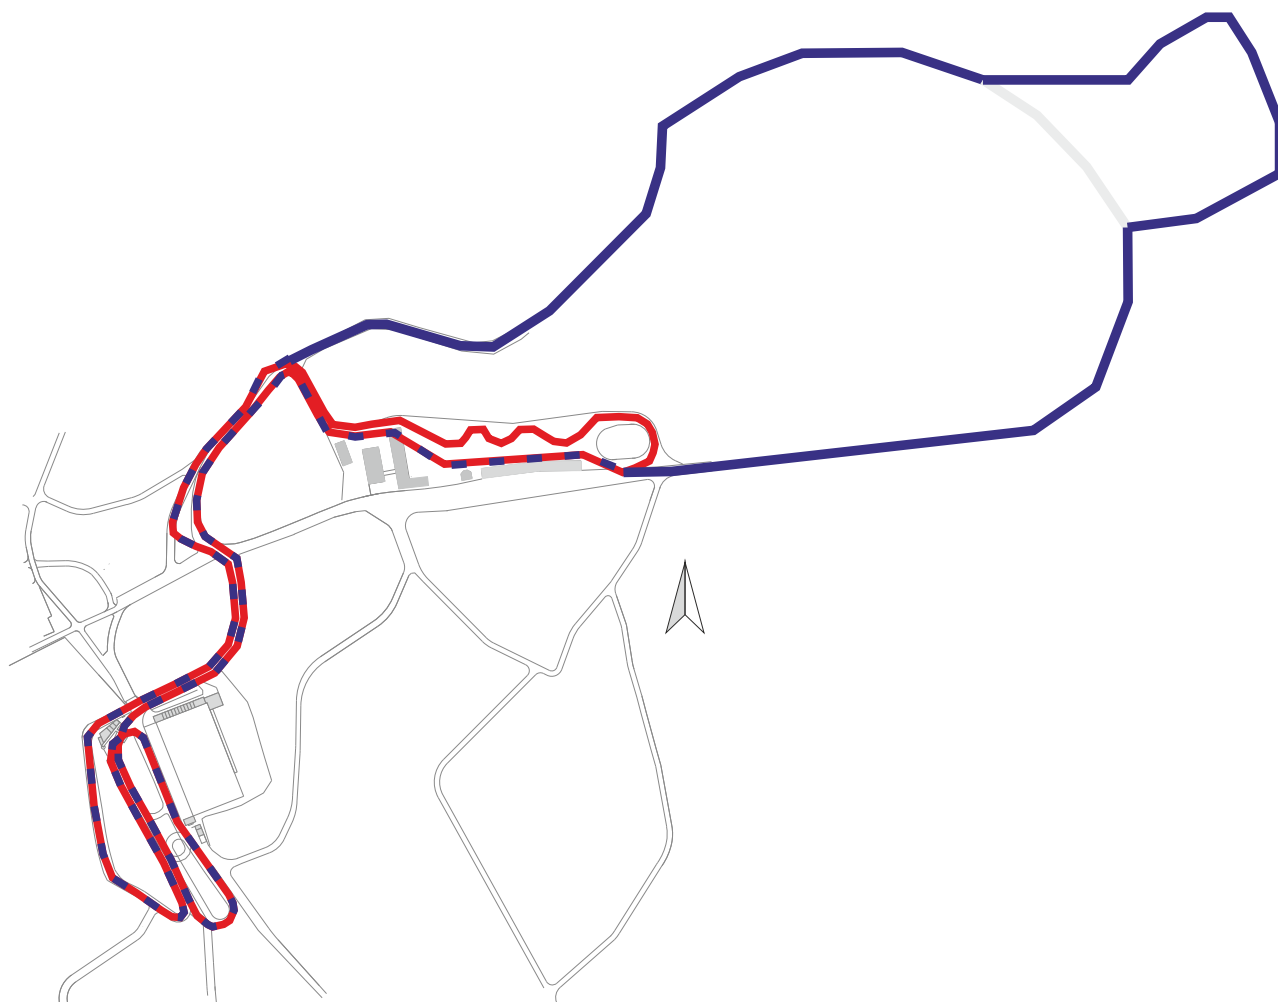

Tratě SPRINT

Sprint

JM, M

10km

JW, M19, W, M41

7,5km

MW16, MW17, W19, W41

6km